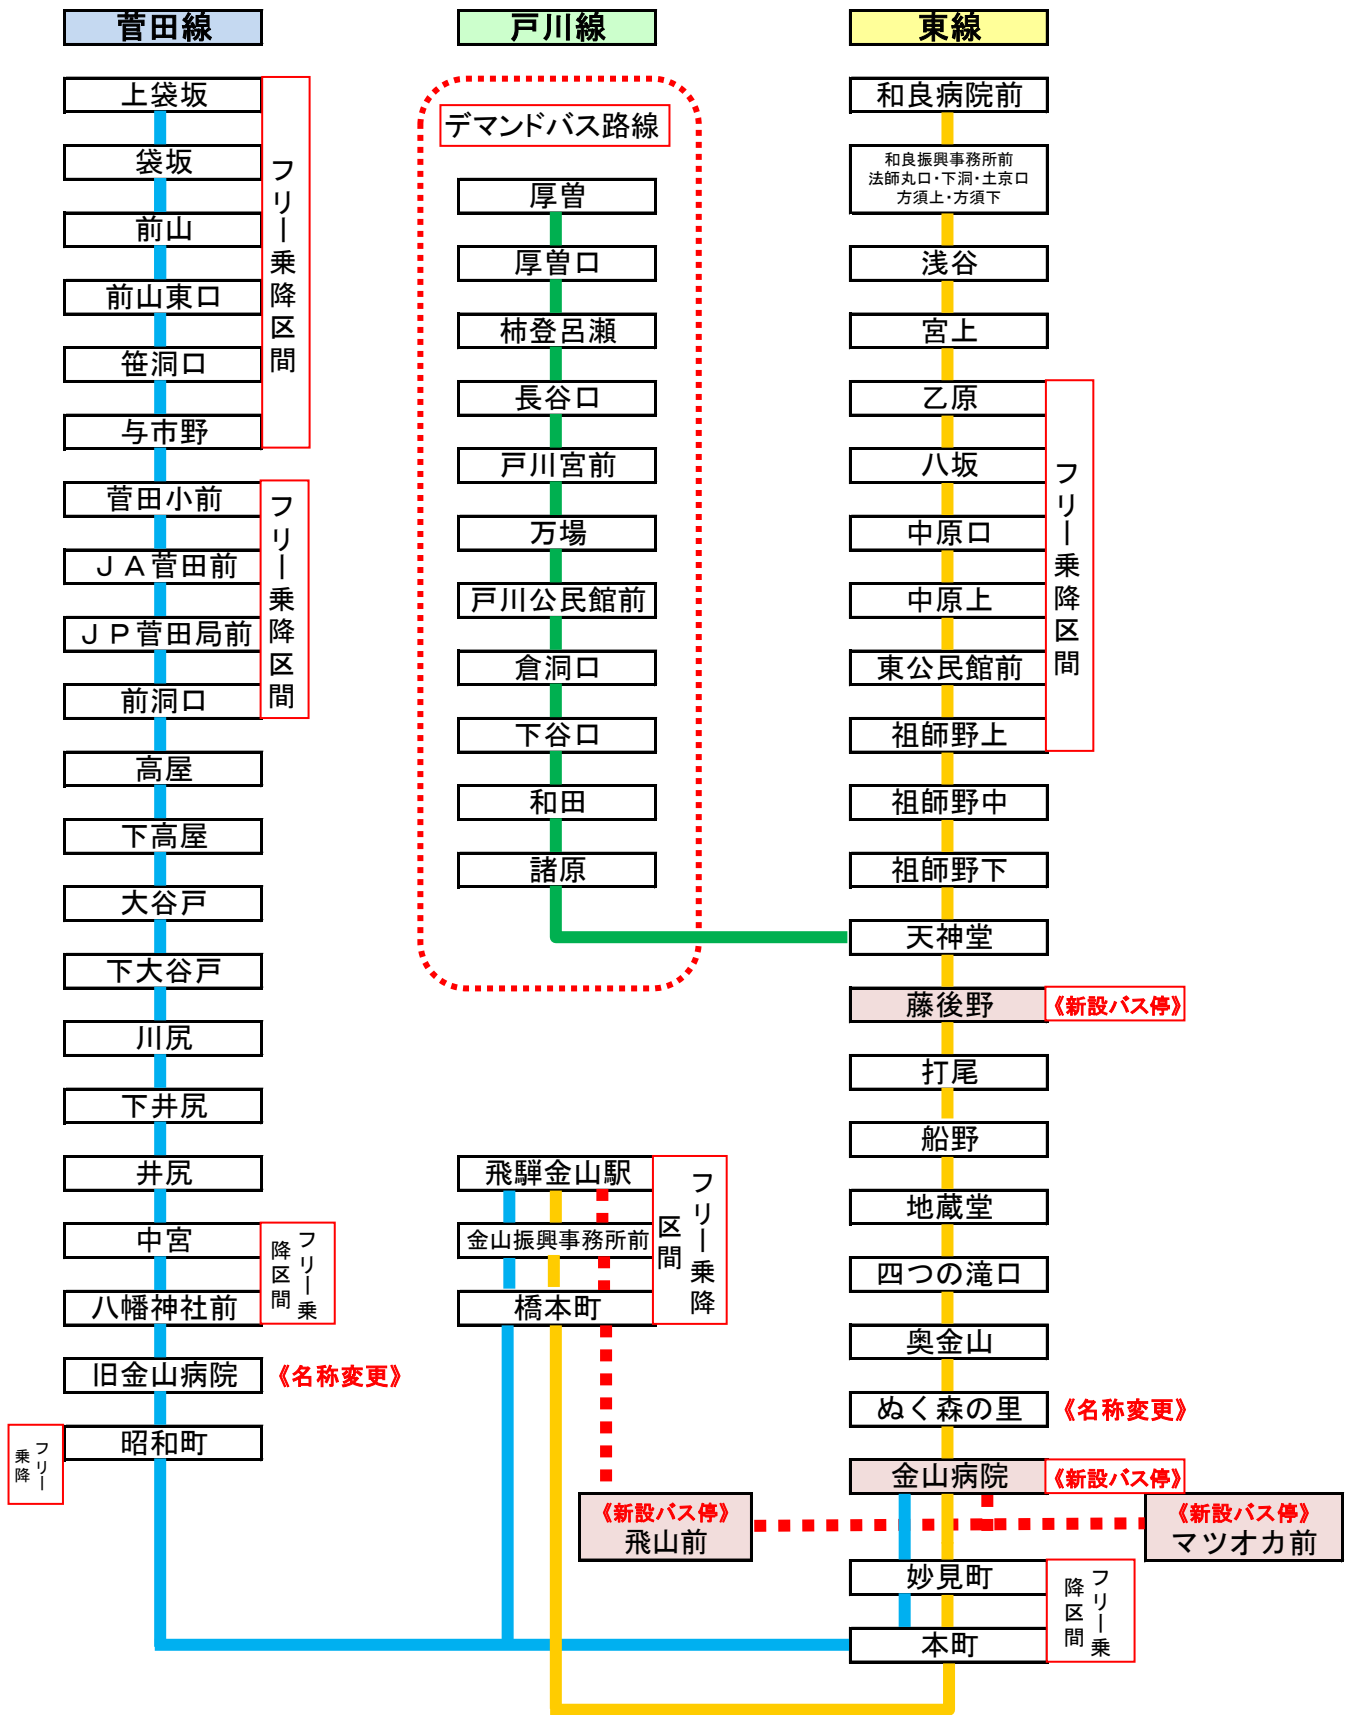

金山コミュニティバス 系統図

◆菅田線	
—	金山駅～JA菅田支店～上袋坂
—	金山駅～旧病院～新病院～上袋坂
—	金山駅～新病院～上袋坂
⋯	金山駅～下原町～新病院～旧病院～上袋坂
⋯	金山駅～下原町～新病院～上袋坂
⋯	金山駅～下原町～新病院

◆東線	
—	金山駅～新病院～乙原～和良病院
—	金山駅～下原町～新病院～乙原～和良病院
—	金山駅～新病院～祖師野上～乙原
—	金山駅～下原町～新病院～祖師野上
—	金山駅～新病院～祖師野上
—	金山駅～新病院