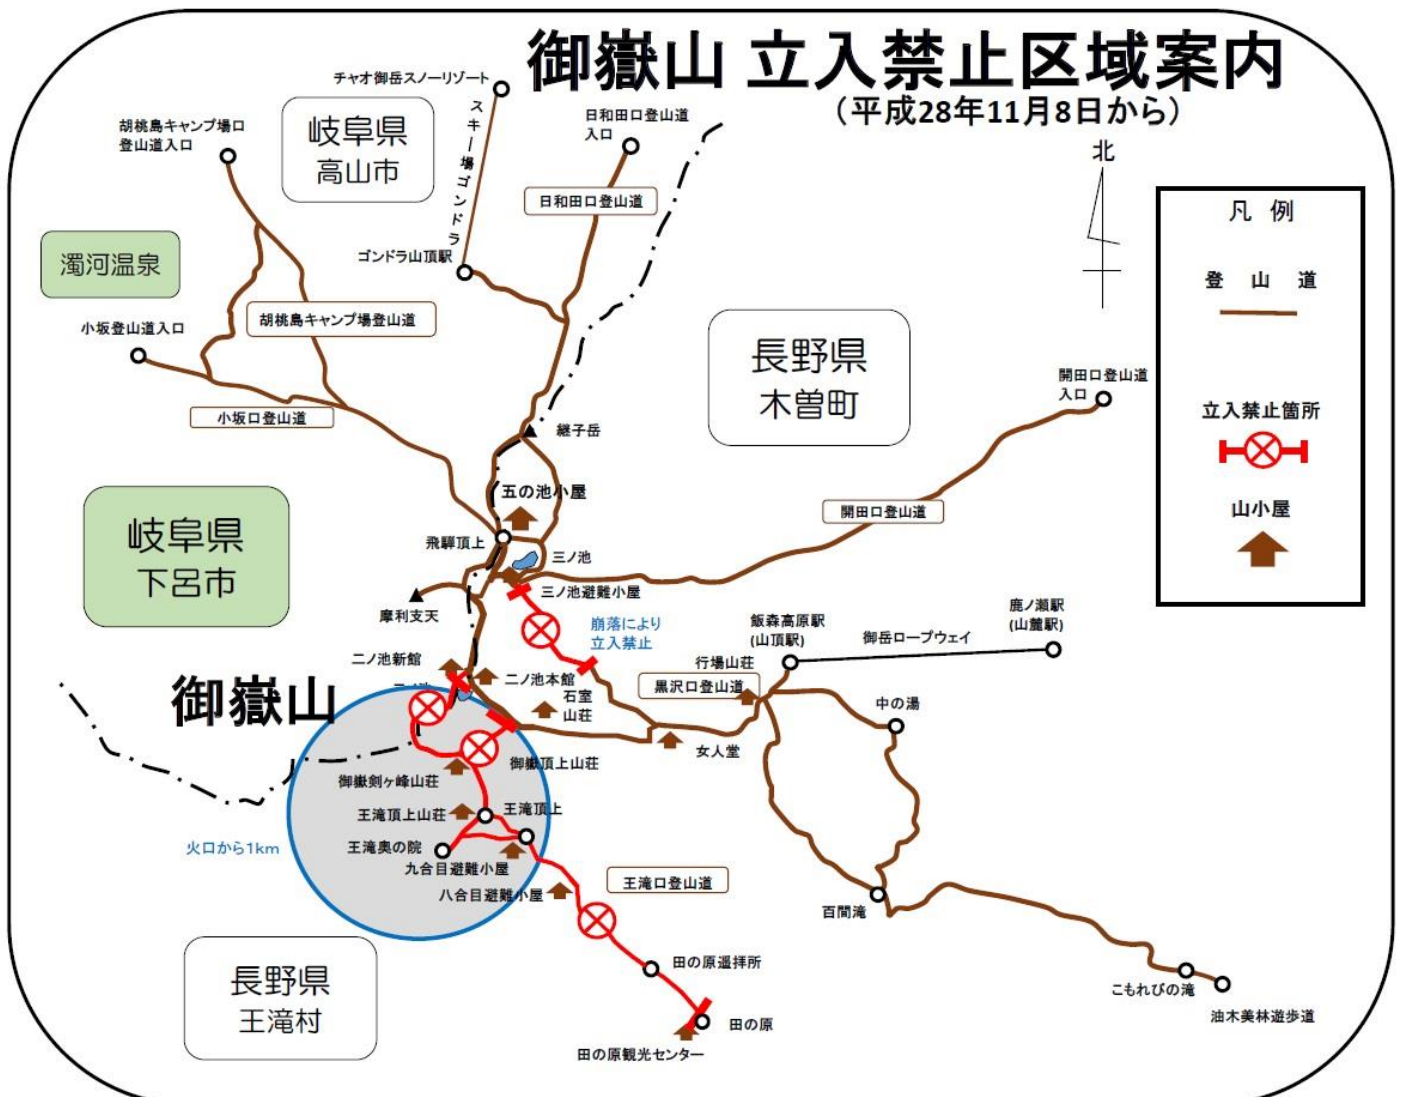

# 御嶽山規制情報

(H28.11.8)

## 噴石・火砕流の危険あり

- 1 御嶽山には火口周辺警報（噴火警戒レベル2）が発表されています
- 2 噴石や火砕流の危険があるため、災害対策基本法第63条第1項に基づき警戒区域を設定して入山を規制しています  
許可なく警戒区域に立ち入った場合は、法律により罰せられます  
詳しくは下呂市役所（0576-24-2222）にお問い合わせください
- 3 入山に際し、予め火山活動の状況を確認してください  
詳しくは岐阜県地方気象台（058-271-4109）にお問い合わせください
- 4 御嶽山は活火山です、噴火による噴石や火砕流だけでなく、火山ガスの発生があることを理解し、十分に注意してください

下呂市