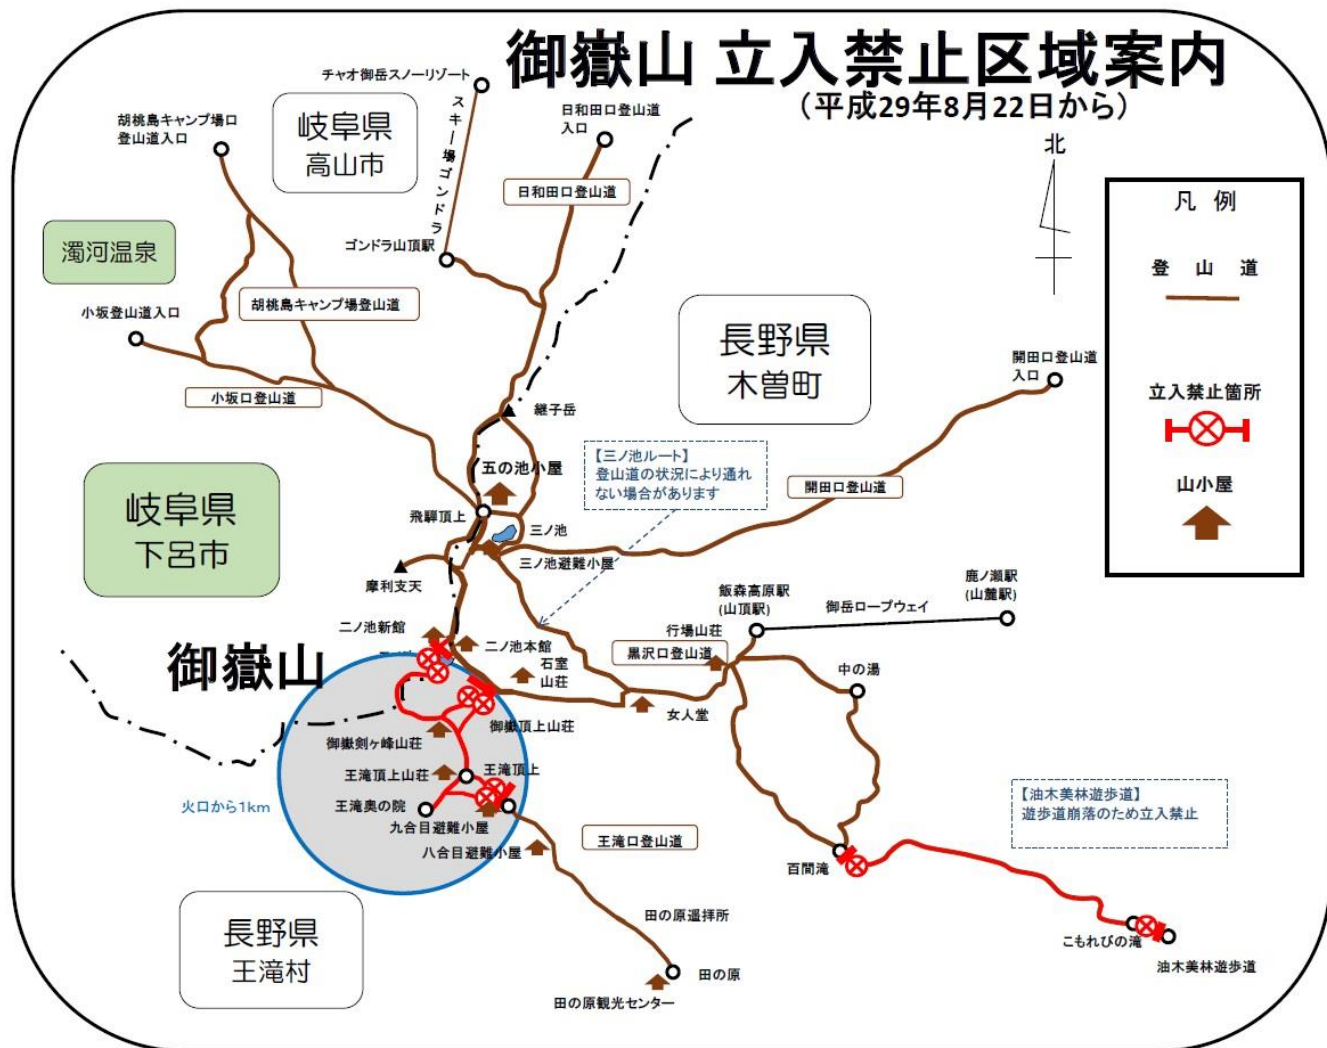

御嶽山規制情報

(H29. 8. 22)

火口から 1km 以内立入禁止!!

- 1 御嶽山には噴火警戒レベル1（活火山であることに留意）が発表されています
- 2 火口周辺は登山道の荒廃等の危険や、突発的な噴火への安全対策の必要があるため、災害対策基本法第63条第1項に基づき警戒区域を設定して立入を規制しています
許可なく警戒区域に立ち入った場合は、法律により罰せられます
詳しくは下呂市役所（0576-24-2222）にお問い合わせください
- 3 登山に際し、予め火山活動の状況を確認してください
詳しくは岐阜地方気象台（058-271-4109）にお問い合わせください
- 4 御嶽山は活火山です、活火山では、噴火による噴石や火砕流だけでなく、火山ガスの発生があることを理解し、十分に注意してください

下呂市