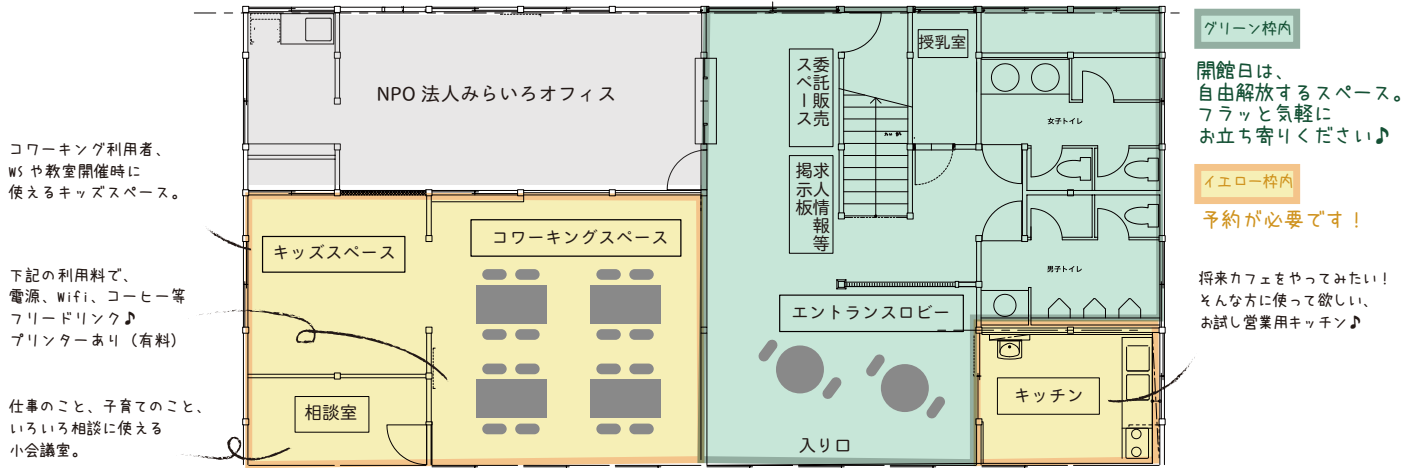

## GERO ORGANIC WORKPLACE

下呂市初の coworking space。

自分らしい働き方と暮らしをつくる、新しい拠点。