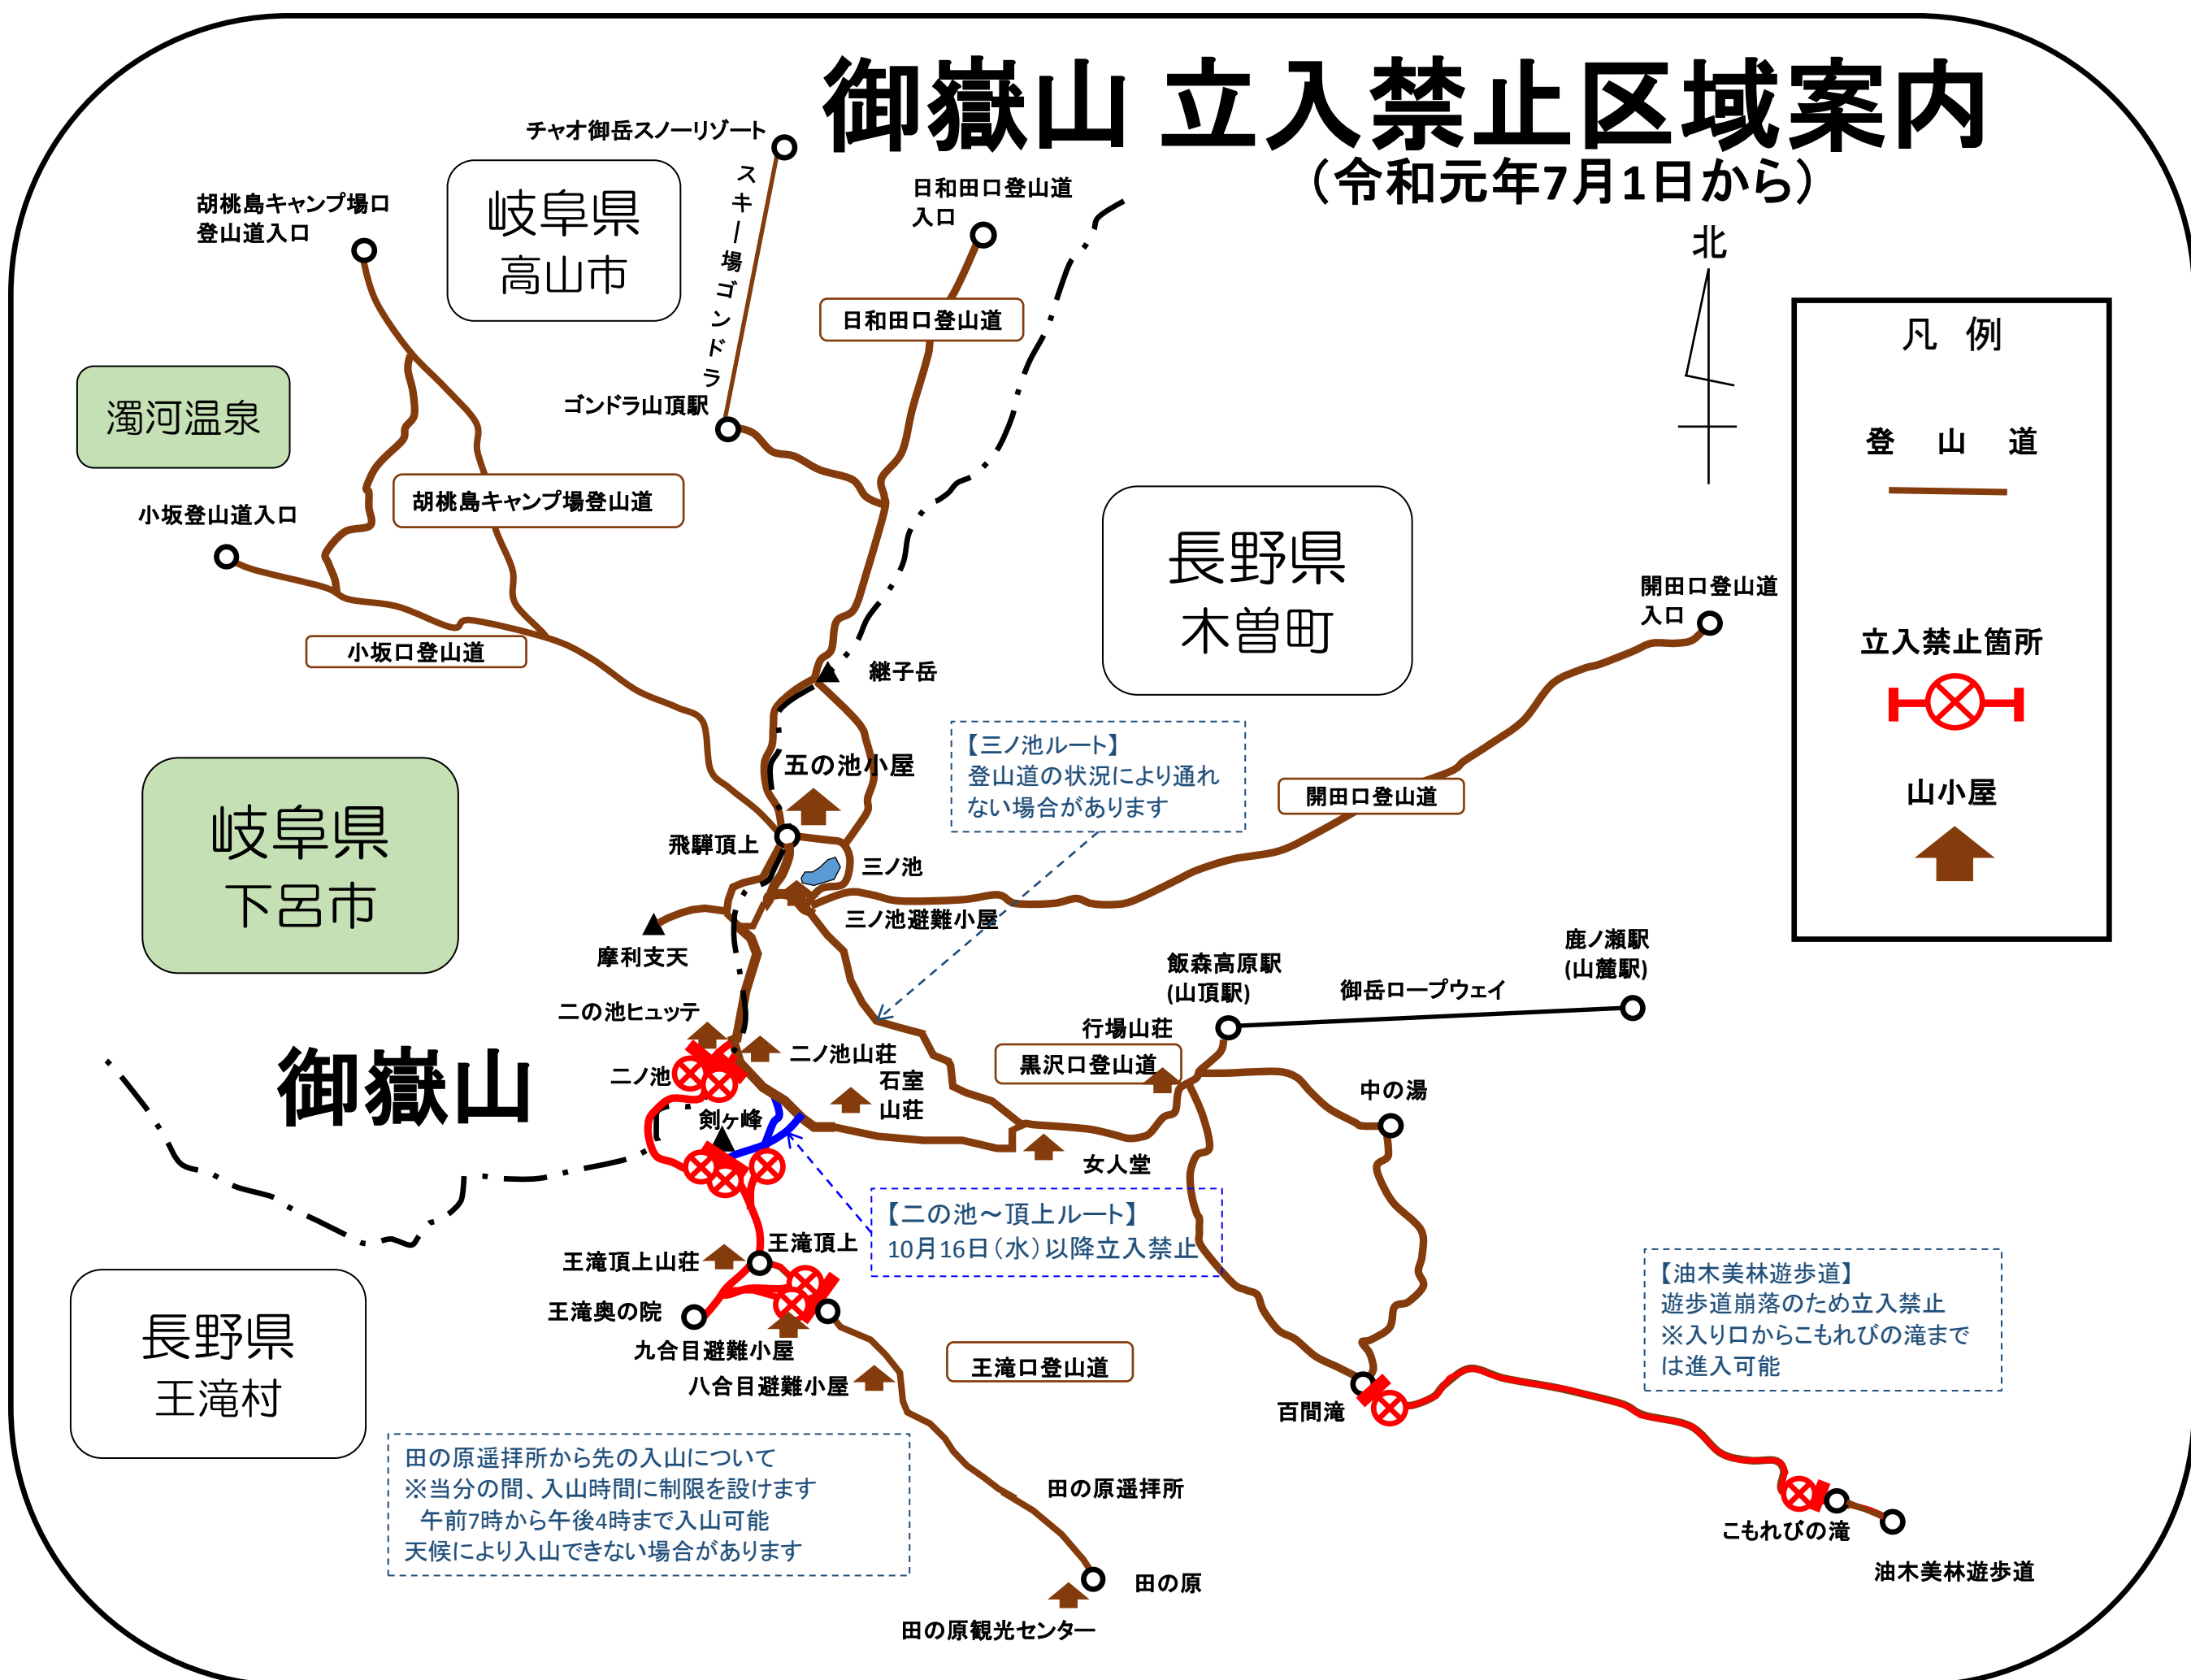

御嶽山規制情報

(R1.7.1)

火口から概ね1km以内立入禁止!!

- 1 御嶽山には噴火警戒レベル1（活火山であることに留意）が発表されています
- 2 火口周辺は登山道の荒廃等の危険や、突発的な噴火への安全対策の必要があるため、災害対策基本法第63条第1項に基づき警戒区域を設定して立入を規制しています
許可なく警戒区域に立ち入った場合は、法律により罰せられます
詳しくは下呂市役所（0576-24-2222）にお問い合わせください
- 3 登山に際し、予め火山活動の状況を確認してください
詳しくは岐阜地方気象台（058-271-4109）にお問い合わせください
- 4 御嶽山は活火山です、活火山では、噴火による噴石や火砕流だけでなく、火山ガスの発生があることを理解し、十分に注意してください

御嶽山 立入禁止区域案内 (令和元年7月1日から)

下呂市