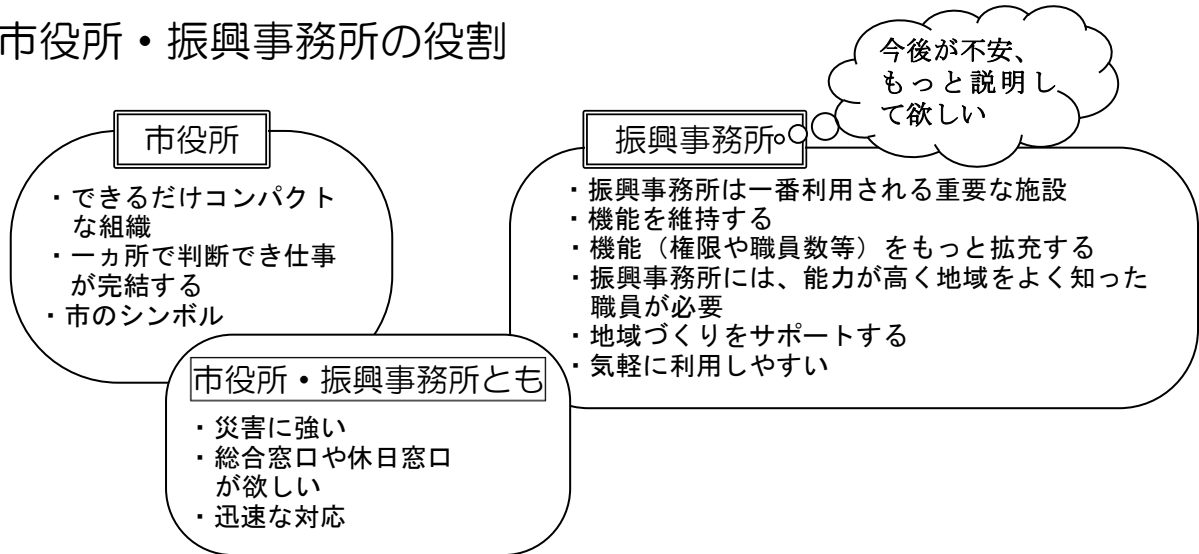

市民ワークショップの意見について（まとめ）

◎市民アンケート調査や市民説明会で寄せられた意見を基に、下記①から③のテーマを設定し、ワークショップ形式（参加型の話し合いと意見発表）で多くの意見をいただきました。多く寄せられた意見を下記のとおりまとめました。

①市役所・振興事務所の役割

②庁舎の一本化と新庁舎に望むもの

③新庁舎の場所を決めるための重要なポイント