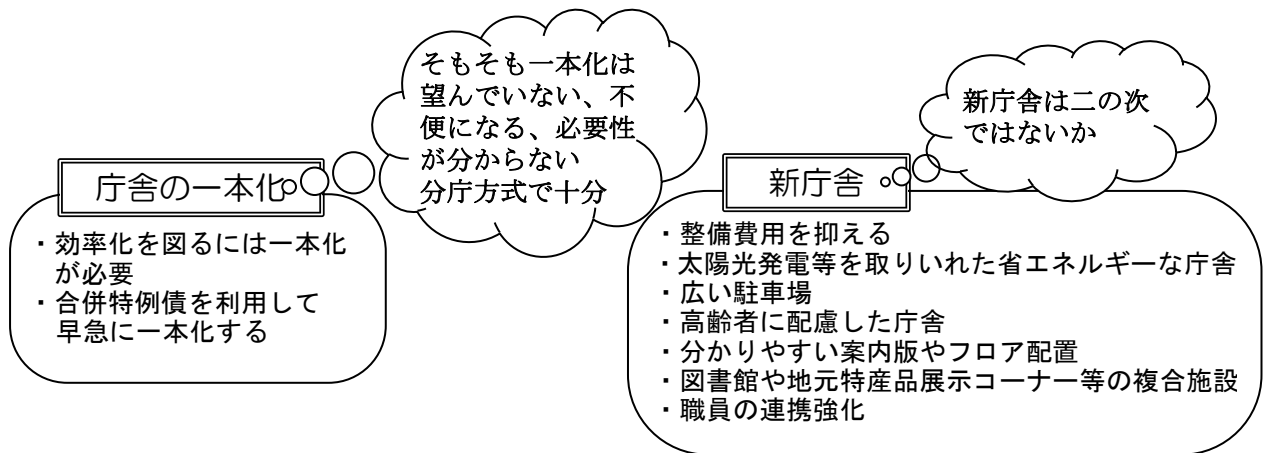

市民ワークショップの意見について（まとめ）

◎市民アンケート調査や市民説明会で寄せられた意見を基に、下記①から③のテーマを設定し、ワークショップ形式（参加型の話し合いと意見発表）で多くの意見をいただきました。多く寄せられた意見を下記のとおりまとめました。

①市役所・振興事務所の役割

②庁舎の一本化と新庁舎に望むもの

③新庁舎の場所を決めるための重要なポイント