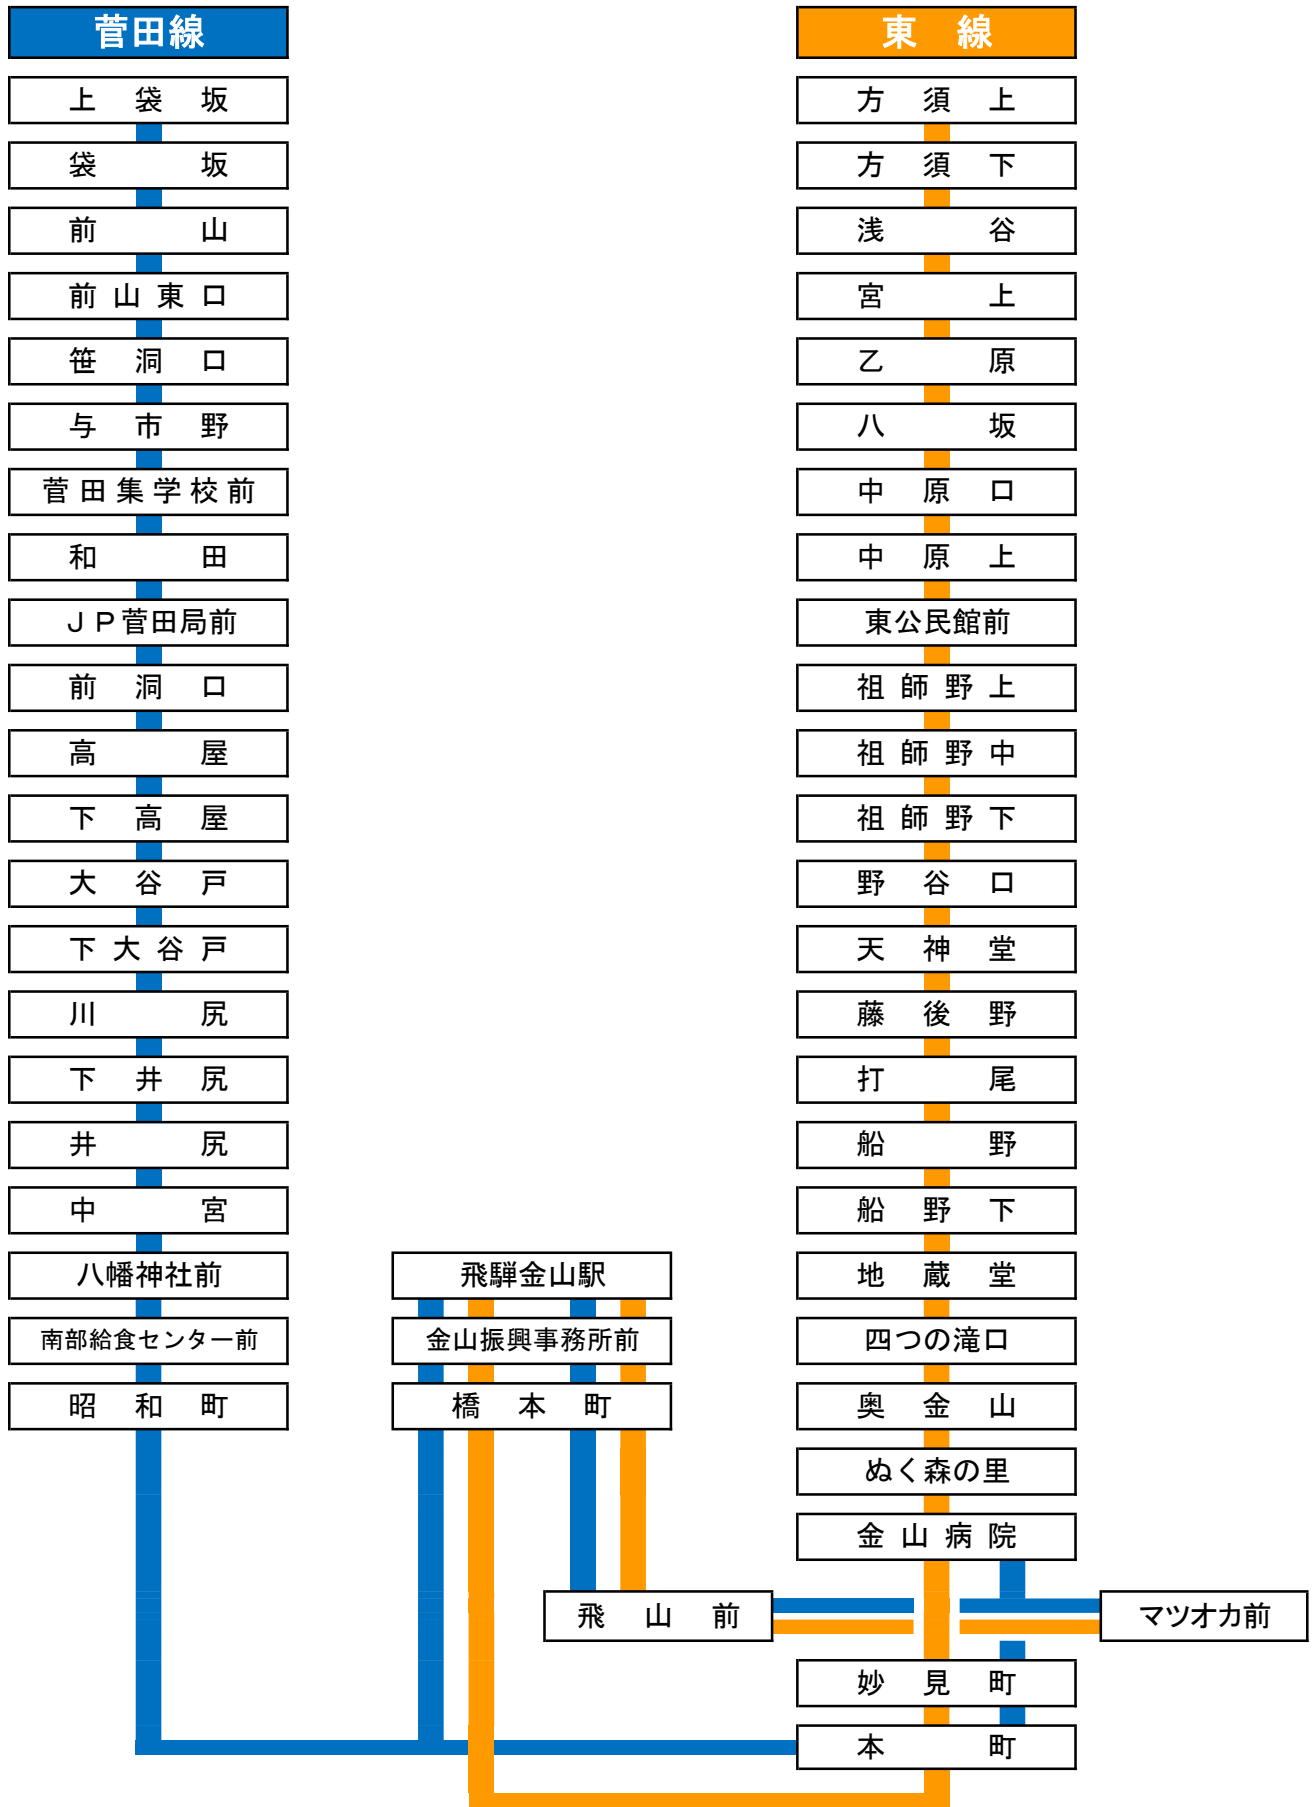

げろバス金山 運行系統図

◆菅田線	◆東線
 金山駅～和田～上袋坂 金山駅～マツオカ前～金山病院～ 南部給食センター前～上袋坂	 金山駅～金山病院～乙原～方須上 金山駅～マツオカ前～金山病院～乙原 金山駅～金山病院～祖師野上～乙原