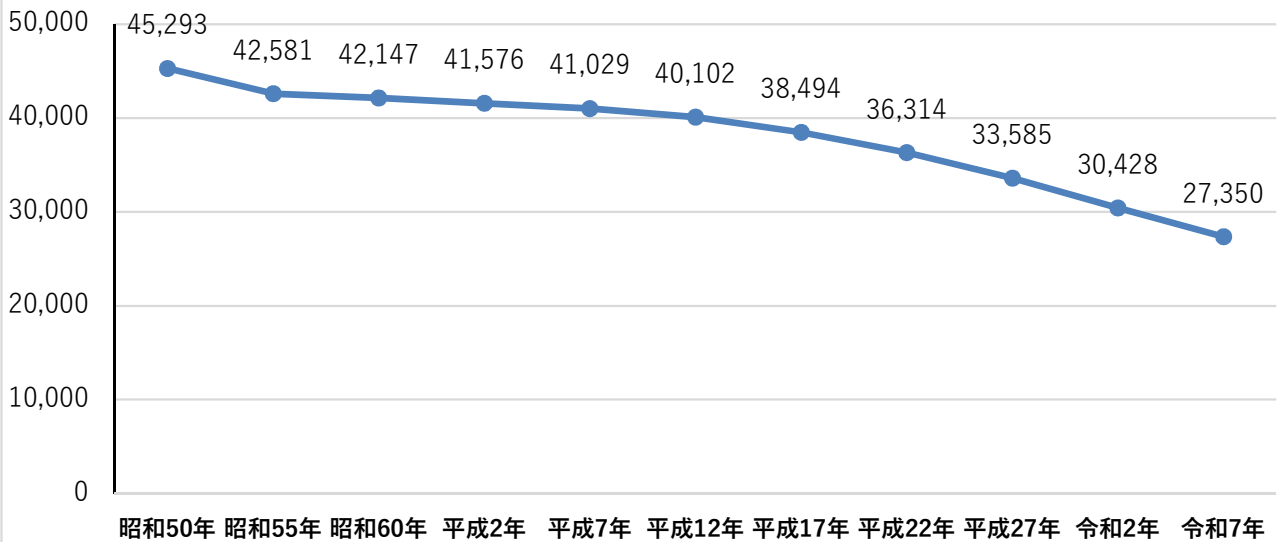

## 下呂市人口の推移

単位：人

国勢調査人口

令和7年の数値は速報値