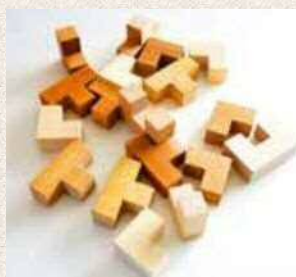

お子さまのご誕生、
誠におめでとうございます。

下呂市の面積は92%が森林で、
岐阜県3位の森林率を誇ります。

この豊かな森林資源を活用し、
市内の木工業者が丹精込めて
製作した木製の玩具や家具を厳選しました。

下呂市の未来を担う子どもたちへ、

木と触れ合い、豊かな心を育まれることを願い、

下呂市からの贈り物として

木製品ギフトをプレゼントします。

木のぬくもりと共に、木の良さ・

魅力を感じていただければ幸いです。

下呂市長 **山内 登**

Gift
No. 1

Mokcube (モクキューブ)

(株)金山チップセンター

立体的に組み合わせると8cmの
立方体パズルに、平面に並べると
16cmのパズルになり、遊び方自由です。

●サイズ等 / 18ピース ●樹種 / オニグルミ、ケヤキ、
ホオ、フナ、サクラ、カエデ

こだわり