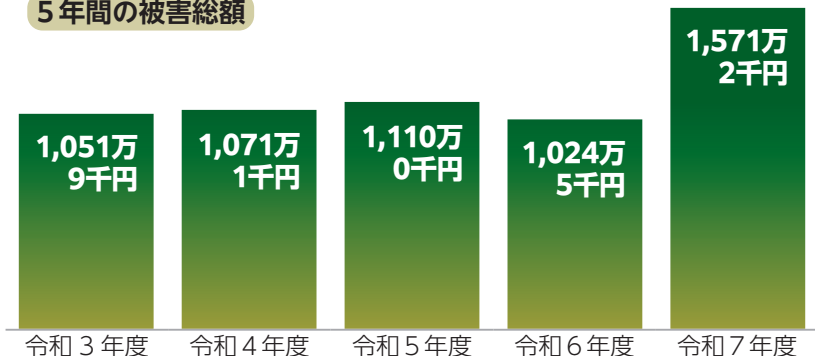

有害鳥獣による農作物被害調査結果

令和7年度の有害鳥獣による市内での農作物の被害額は約157.1万円で、前年比約153%となりました。増額の要因の一つは、昨年度に農家の方からの被害報告の手順

を改善し、より実態に即した件数と額が把握できたことが見込まれます。

鳥獣被害は農業者の経済的損失のみならず、営農意欲の減退、耕作放棄地の増加など被害額以上の影響を地域に及ぼします。今後も集落と市、鳥獣被害対策実施隊が連携し、鳥獣害への有効な対策を実践していく必要があります。

【農務課】

狩猟免許試験・講習会の案内

狩猟免許試験および試験に向けた事前講習会が開催されます。詳細は岐阜県自然環境課のホームページ（QRコード）を確認ください。

【狩猟免許についての問合せ先】
飛騨県事務所環境課 ☎0577-33-1111 内線 225
【事前講習会についての問合せ先】
（一社）岐阜県猟友会 ☎058-272-8398

5年間の被害総額

獣種ごとの被害総額

ちょっと待って！
そのエネルギーチャージ

「集中力」だけを買うつもりが、 頼んでもいない「砂糖」まで セットで買っていないですか？

「よし、もうひと踏ん張り！」仕事に家事、勉強…。忙しい毎日、エナジードリンクを手取る機会はありませんか？「なんとか乗り切りたい」と願うとき、つい手が伸びるその一本。しかし、飲んだ直後に感じるシャキッとした感覚は、実は疲れが取れたわけではありません。カフェインなどの刺激によって、脳の「疲れを感じる機能」を一時的に休ませているだけなのです。ただ、実はこの状況下で、体内には驚くほど大量の砂糖が送り込まれています。製品によっては、一本にスティックシュガー(3g)約13~15本分もの糖分が含まれていることもあるのです。では、私たちが欲しいのは「やる気」や「集中力」のほうなのに、なぜエナジードリンクにはこれほどまでの砂糖が必要なのでしょう。