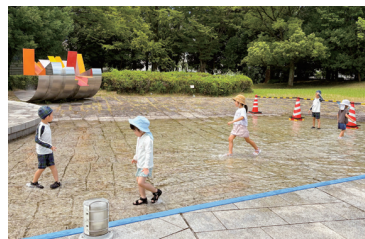

点字版・音声版をご希望の方は、県秘書広報課へご連絡ください。音声版には、CD（デジター編集）での提供と音声用のテキストデータの配信もあります

PICKUP

参加しよう！
豊かな緑を
次世代に！

第10回「山の日」記念全国大会 岐阜 in 飛騨高山

「木の国 山の国」の恵みを活かし、未来へつなぐ

岐阜の山や自然の恵みに感謝することはもちろん、山が抱える課題を解決することも私たちの大きな役目です。育った木を使い、山に手を入れることで、温暖化対策や災害対策にもつながります。山を知ることが、豊かな自然を次世代へつなぐ力となります。「岐阜の山に感謝し、その未来をともに考え、行動に移す」そんな一助となる大会を目指して開催します。

■問／県自然環境課 ☎058(272)8227

主な行事

記念式典

※事前申し込み

日時 8月11日(土) 9:30～11:30

会場 高山市民文化会館 大ホール

内容 地元高校生、林業経営者・従事者、有識者らが山の諸課題への対策を提言するとともに、合唱や地域の伝統芸能が披露されます。どなたでもご参加いただけます。

関連イベント

県内各地でトレイルウォーク、山岳観光、森林空間活用イベントなど、山に関わるイベントを開催

各行事の詳細、申し込み、
関連イベント情報等は
こちら

歓迎 フェスティバル

日時 8月11日(土) 10:00～17:00

会場 高山市民文化会館 講堂、高山駅西交流広場

内容 ヒノキ丸太伐りなどの林業体験やお笑いライブ、キッチンカーが楽しめるほか、スタンプラリーや抽選会も行います。

TOPICS

01 「県民文化の森」わくわくプロジェクトを開催します

図書館・美術館で、読書や文化・芸術に触れていただけるよう、親子で楽しめるイベントを開催します。期間中は図書館の水路での水遊び、館内でのイベントやワークショップ、飲食の販売などを実施します。

- 開催期間／
  令和8年7月25日(土)～8月23日(日)
- 場所／県図書館・県美術館
- 入場料／無料
- 問／県文化創造課
  ☎058(272)8245

02 「GIAHS鮎の日」イベントを開催します

「清流長良川の鮎」が平成27年に世界農業遺産に認定されたことを記念して、7月の第4日曜日を「GIAHS鮎の日」として制定しています。「GIAHS鮎の日」では、「清流長良川あゆパーク」をメイン会場として鮎つかみどり大会など、清流や鮎に親しむイベントを開催します。

- 開催日時／7月26日(日) 10:00～16:00
- 場所／清流長良川あゆパークほか
  (郡上市白鳥町長滝420-10ほか)
- 入場料／無料(一部イベントは有料)
- 問／県里川・水産振興課
  ☎058(272)8455

03 「夏休み こども議場見学会」の参加者を募集します

県議会では、議場見学や議員との交流を通じて県議会を身近に感じていただき、県議会のしくみや役割を楽しく学ぶことを目的に「夏休みこども議場見学会」を開催します。ぜひご参加ください！

- 開催期間／
  8月6日(木) ①10:00～12:00
  ②13:30～15:30
  8月18日(火) ③10:00～12:00
- 場所／県議会棟(岐阜市)
- 対象者／18歳未満の子どもたち
  ※小学生以下の参加は保護者同伴
- 定員／各回子ども50名
- 参加費／無料
- 問／県議会事務局総務課 ☎058(272)8717