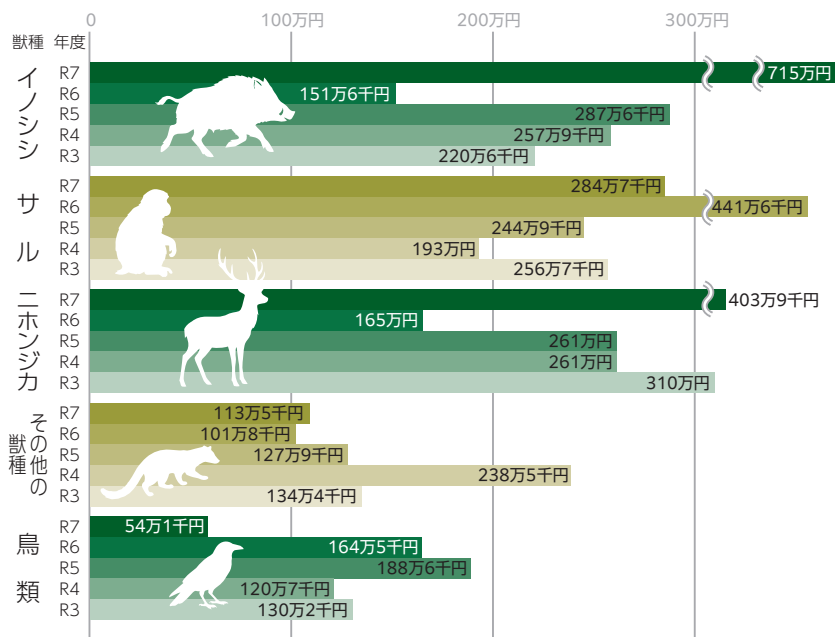

有害鳥獣による農作物被害調査結果

令和7年度の有害鳥獣による市内での農作物の被害額は約157.1万円で、前年比約153%となりました。増額の要因の一つは、昨年度に農家の方からの被害報告の手順

を改善し、より実態に即した件数と額が把握できたことが見込まれます。

鳥獣被害は農業者の経済的損失のみならず、営農意欲の減退、耕作放棄地の増加など被害額以上の影響を地域に及ぼします。今後も集落と市、鳥獣被害対策実施隊が連携し、鳥獣害への有効な対策を実践していく必要があります。

【農務課】

狩猟免許試験・講習会の案内

狩猟免許試験および試験に向けた事前講習会が開催されます。詳細は岐阜県自然環境課のホームページ（QRコード）を確認ください。

【狩猟免許についての問合せ先】
飛騨県事務所環境課 ☎0577-33-1111 内線 225
【事前講習会についての問合せ先】
（一社）岐阜県猟友会 ☎058-272-8398

5年間の被害総額

獣種ごとの被害総額

ちょっと待って！
そのエネルギーチャージ

「集中力」だけを買うつもりが、 頼んでもいない「砂糖」まで セットで買っていないですか？

「よし、もうひと踏ん張り！」仕事に家事、勉強…。忙しい毎日、エナジードリンクを手取る機会はありませんか？「なんとか乗り切りたい」と願うとき、つい手が伸びるその一本。しかし、飲んだ直後に感じるシャキッとした感覚は、実は疲れが取れたわけではありません。カフェインなどの刺激によって、脳の「疲れを感じる機能」を一時的に休ませているだけなのです。ただ、実はこの状況下で、体内には驚くほど大量の砂糖が送り込まれています。製品によっては、一本にスティックシュガー(3g)約13~15本分もの糖分が含まれていることもあるのです。では、私たちが欲しいのは「やる気」や「集中力」のほうなのに、なぜエナジードリンクにはこれほどまでの砂糖が必要なのでしょう。