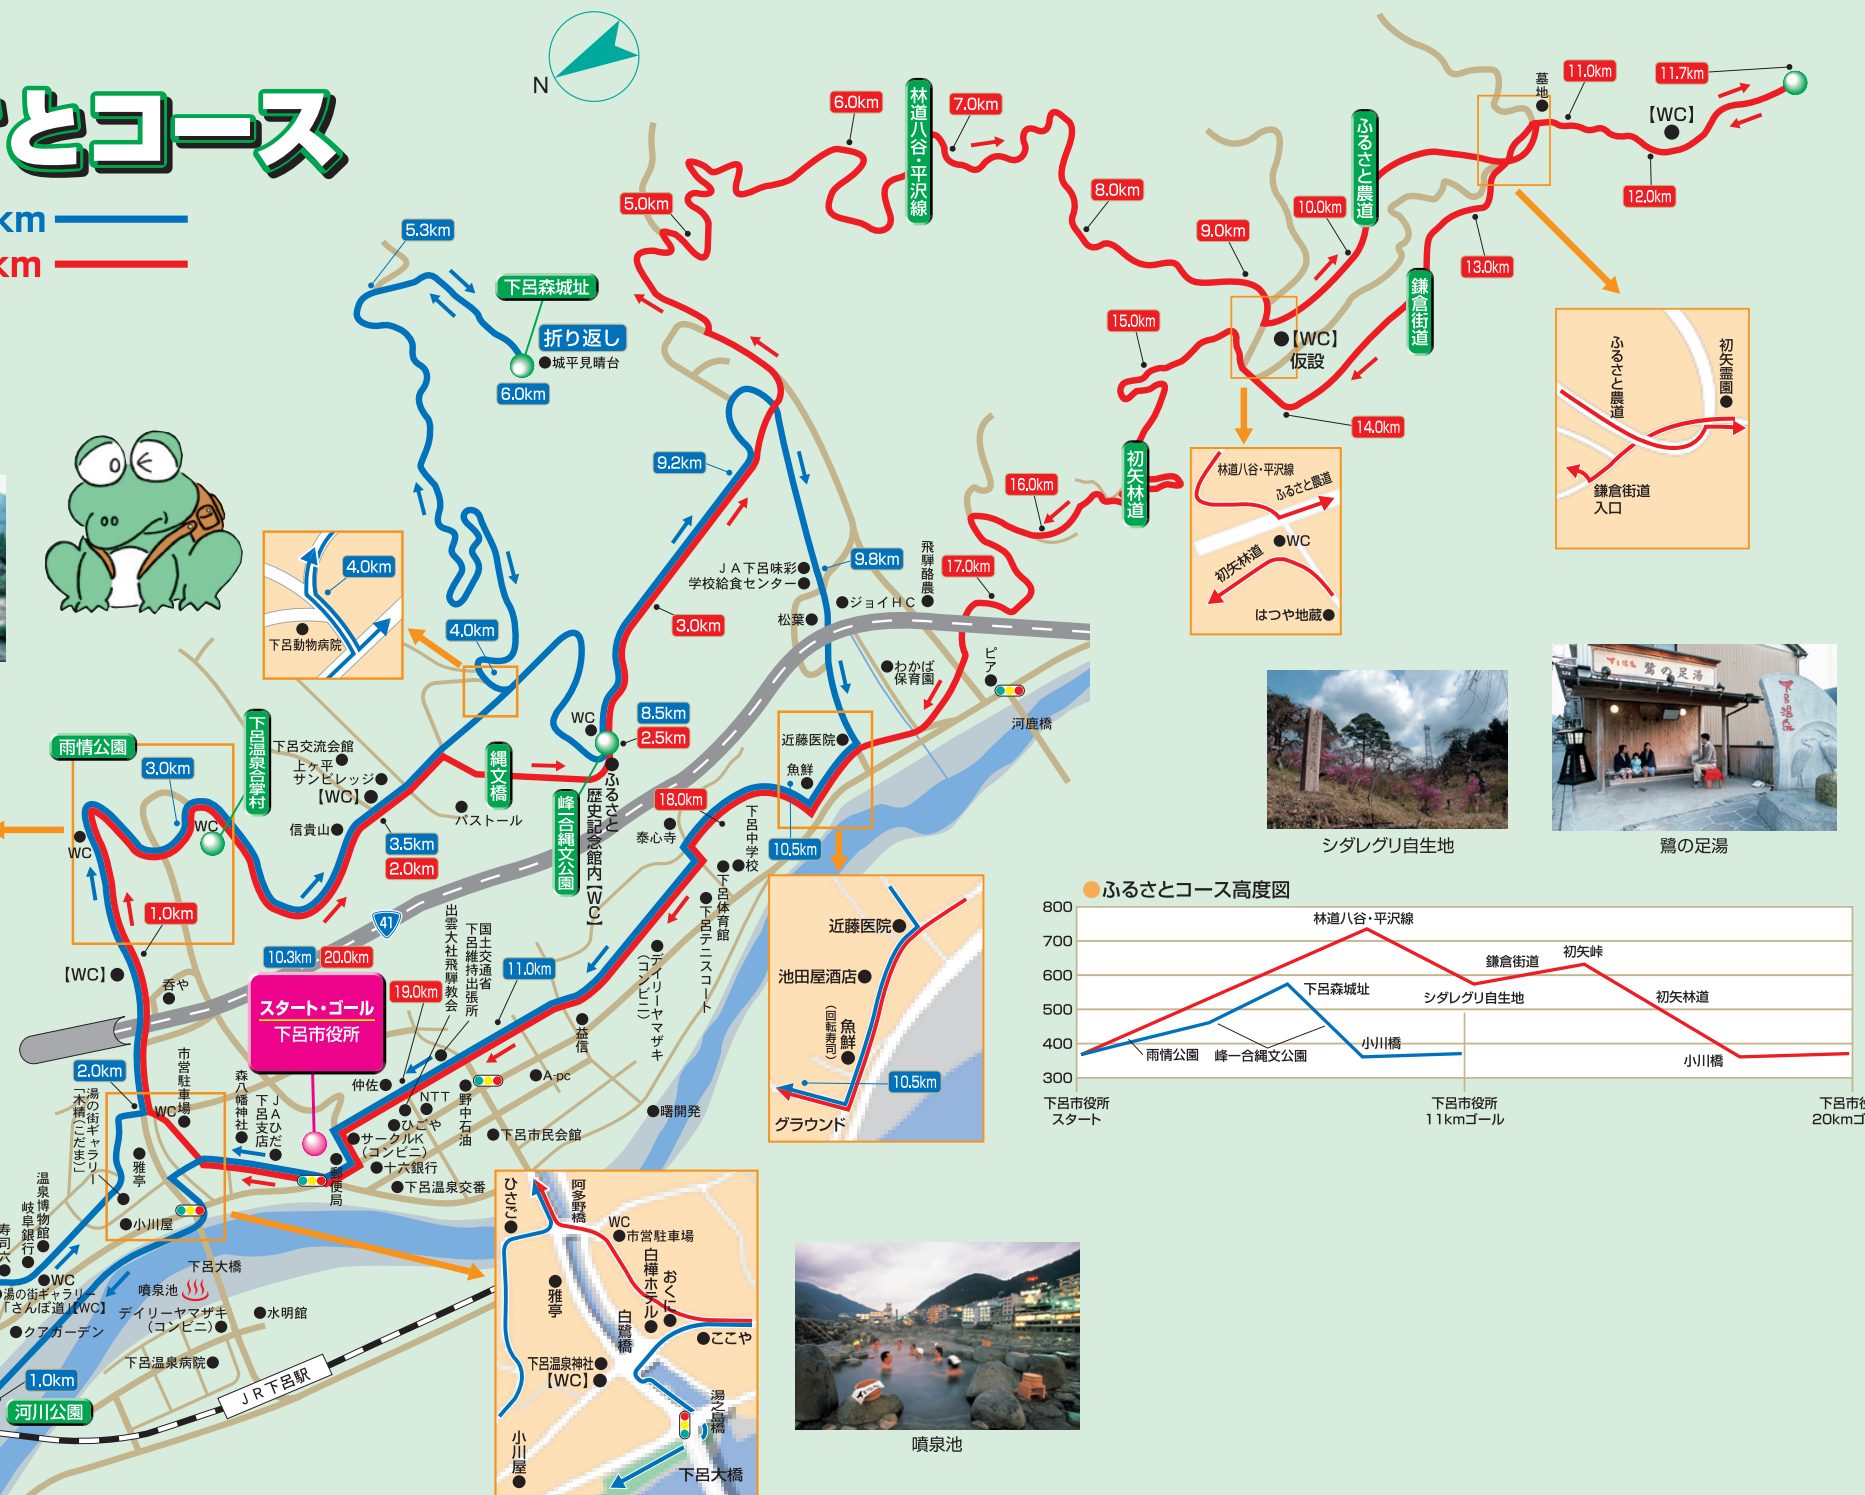

# ふるさとコース

11 km   
20 km 

下呂温泉合掌村

鶯の足湯

シダレグリ自生地

噴泉池