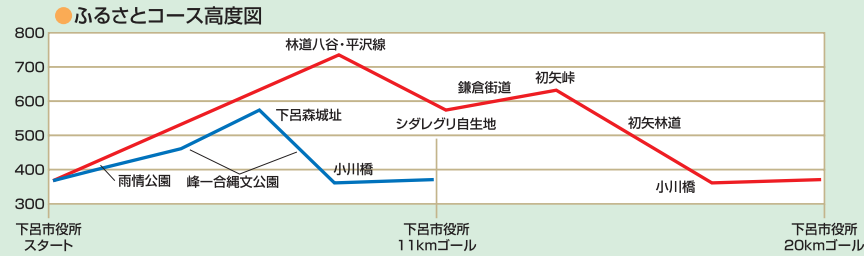

# ふるさとコース

11 km   
20 km 

下呂温泉合掌村

鶯の足湯

シダレグリ自生地

噴泉池