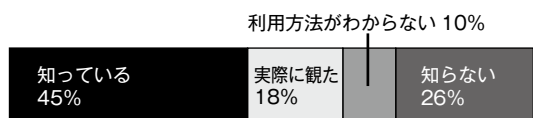

下呂ネットサービスに関するアンケート調査の結果

下呂ネットサービスのサービス向上・加入促進のため、市民を対象に無作為抽出によるアンケート調査を実施させていただきました。結果については次のとおりです。ご協力ありがとうございました。

アンケート配布件数 2,000 件

回答件数 697 件 (うち加入者 485、未加入者 212)

◆下呂ネットサービス未加入者意見

Q1 下呂ネットサービスのテレビ放送に加入するために何が必要だと思いますか。(複数回答あり)

その他の主なご意見—現状に満足している

Q2 下呂ネットサービスのインターネットに加入するために何が必要だと思いますか。(複数回答あり)

その他の主なご意見—必要としていない

◆下呂ネットサービス加入者意見

Q3 平成 25 年 9 月からデータ放送サービスが始まりましたがご存知ですか。(複数回答あり)

Q4 実際に観た方に感想をお尋ねします。(複数回答あり)

その他の主なご意見—欲しい情報がすぐ見られない

Q5 データ放送で提供してほしい情報について

◎主なご意見

お悔やみ、各種時刻表、ごみの収集日、休日診療日、行政情報、雨雲レーダー、道路情報 など

Q6 インターネットサービスの満足度についてお尋ねします。

よくない、非常によくないと答えられた方の主なご意見—速度が遅い(特に夜間)

調査結果から

初期費用が加入の妨げになっていることがわかりました。また、データ放送があまり活用されていないことがわかったため、ご意見をもとに番組内容を見直します。通信サービスにおいては、パソコン等未経験の方もご利用いただけるサービス提供の検討と、引き続き安定した通信の提供に努めていきます。【総務部・防災情報課】