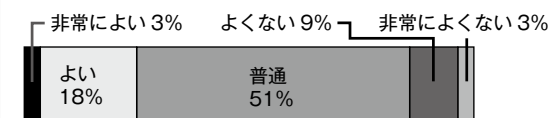

下呂ネットサービスに関するアンケート調査の結果

下呂ネットサービスのサービス向上・加入促進のため、市民を対象に無作為抽出によるアンケート調査を実施させていただきました。結果については次のとおりです。ご協力ありがとうございました。

アンケート配布件数 2,000 件

回答件数 697 件 (うち加入者 485、未加入者 212)

◆下呂ネットサービス未加入者意見

Q1 下呂ネットサービスのテレビ放送に加入するために何が必要だと思いますか。(複数回答あり)

その他の主なご意見—現状に満足している

Q2 下呂ネットサービスのインターネットに加入するために何が必要だと思いますか。(複数回答あり)

その他の主なご意見—必要としていない

◆下呂ネットサービス加入者意見

Q3 平成 25 年 9 月からデータ放送サービスが始まりましたがご存知ですか。(複数回答あり)

Q4 実際に観た方に感想をお尋ねします。(複数回答あり)

その他の主なご意見—欲しい情報がすぐ見られない

Q5 データ放送で提供してほしい情報について

◎主なご意見

お悔やみ、各種時刻表、ごみの収集日、休日診療日、行政情報、雨雲レーダー、道路情報 など

Q6 インターネットサービスの満足度についてお尋ねします。

よくない、非常によくないと答えられた方の主なご意見—速度が遅い(特に夜間)

調査結果から

初期費用が加入の妨げになっていることがわかりました。また、データ放送があまり活用されていないことがわかったため、ご意見をもとに番組内容を見直します。通信サービスにおいては、パソコン等未経験の方もご利用いただけるサービス提供の検討と、引き続き安定した通信の提供に努めていきます。【総務部・防災情報課】