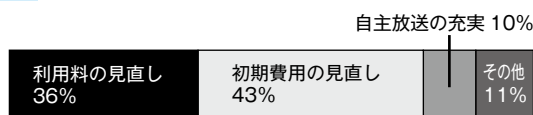

下呂ネットサービスに関するアンケート調査の結果

下呂ネットサービスのサービス向上・加入促進のため、市民を対象に無作為抽出によるアンケート調査を実施させていただきました。結果については次のとおりです。ご協力ありがとうございました。

アンケート配布件数 2,000 件

回答件数 697 件 (うち加入者 485、未加入者 212)

◆下呂ネットサービス未加入者意見

Q1 下呂ネットサービスのテレビ放送に加入するために何が必要だと思いますか。(複数回答あり)

その他の主なご意見—現状に満足している

Q2 下呂ネットサービスのインターネットに加入するために何が必要だと思いますか。(複数回答あり)

その他の主なご意見—必要としていない

◆下呂ネットサービス加入者意見

Q3 平成 25 年 9 月からデータ放送サービスが始まりましたがご存知ですか。(複数回答あり)

Q4 実際に観た方に感想をお尋ねします。(複数回答あり)

その他の主なご意見—欲しい情報がすぐ見られない

Q5 データ放送で提供してほしい情報について