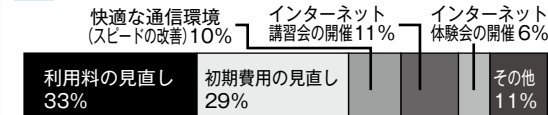

下呂ネットサービスに関するアンケート調査の結果

下呂ネットサービスのサービス向上・加入促進のため、市民を対象に無作為抽出によるアンケート調査を実施させていただきました。結果については次のとおりです。ご協力ありがとうございました。

アンケート配布件数 2,000 件

回答件数 697 件 (うち加入者 485、未加入者 212)

◆下呂ネットサービス未加入者意見

Q1 下呂ネットサービスのテレビ放送に加入するために何が必要だと思いますか。(複数回答あり)

その他の主なご意見—現状に満足している

Q2 下呂ネットサービスのインターネットに加入するために何が必要だと思いますか。(複数回答あり)

その他の主なご意見—必要としていない

◆下呂ネットサービス加入者意見

Q3 平成 25 年 9 月からデータ放送サービスが始まりましたがご存知ですか。(複数回答あり)

Q4 実際に観た方に感想をお尋ねします。(複数回答あり)

その他の主なご意見—欲しい情報がすぐ見られない

Q5 データ放送で提供してほしい情報について

◎主なご意見

お悔やみ、各種時刻表、ごみの収集日、休日診療日、行政情報、雨雲レーダー、道路情報 など

Q6 インターネットサービスの満足度についてお尋ねします。

よくない、非常によくないと答えられた方の主なご意見—速度が遅い(特に夜間)

調査結果から

初期費用が加入の妨げになっていることがわかりました。また、データ放送があまり活用されていないことがわかったため、ご意見をもとに番組内容を見直します。通信サービスにおいては、パソコン等未経験の方もご利用いただけるサービス提供の検討と、引き続き安定した通信の提供に努めていきます。【総務部・防災情報課】