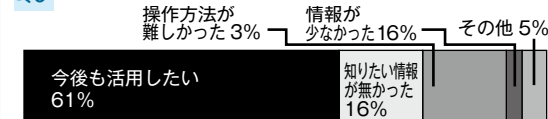

下呂ネットサービスに関するアンケート調査の結果

下呂ネットサービスのサービス向上・加入促進のため、市民を対象に無作為抽出によるアンケート調査を実施させていただきました。結果については次のとおりです。ご協力ありがとうございました。

アンケート配布件数 2,000 件

回答件数 697 件 (うち加入者 485、未加入者 212)

◆下呂ネットサービス未加入者意見

Q1 下呂ネットサービスのテレビ放送に加入するために何が必要だと思いますか。(複数回答あり)

その他の主なご意見—現状に満足している

Q2 下呂ネットサービスのインターネットに加入するために何が必要だと思いますか。(複数回答あり)

その他の主なご意見—必要としていない

◆下呂ネットサービス加入者意見

Q3 平成 25 年 9 月からデータ放送サービスが始まりましたがご存知ですか。(複数回答あり)

Q4 実際に観た方に感想をお尋ねします。(複数回答あり)

その他の主なご意見—欲しい情報がすぐ見られない

Q5 データ放送で提供してほしい情報について

◎主なご意見

お悔やみ、各種時刻表、ごみの収集日、休日診療日、行政情報、雨雲レーダー、道路情報 など

Q6 インターネットサービスの満足度についてお尋ねします。

よくない、非常によくないと答えられた方の主なご意見—速度が遅い(特に夜間)

調査結果から

初期費用が加入の妨げになっていることがわかりました。また、データ放送があまり活用されていないことがわかったため、ご意見をもとに番組内容を見直します。通信サービスにおいては、パソコン等未経験の方もご利用いただけるサービス提供の検討と、引き続き安定した通信の提供に努めていきます。【総務部・防災情報課】