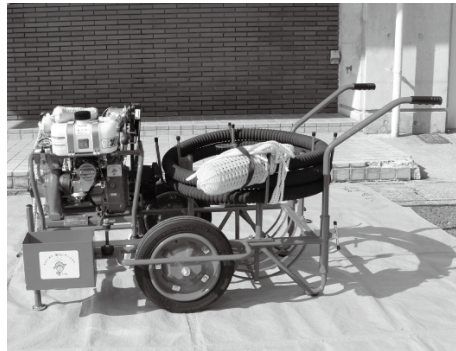

宝くじ助成で 自治会活動を支援

財団法人自治総合センターでは、宝くじの普及と広報を図るため、自治会が取り組むさまざまな活動に対してコミュニティ助成を行っています。

今年度は下呂市女性消防隊軽可搬ポンプと3地区の自治会での除雪機の購入にかかる費用助成（一般コミュニティ・地域防災組織育成助成事業）を受けました。

【消防本部・消防総務課】
【経営管理部・地域振興課】

◆助成を受けた団体と内容

団体	助成金額	購入台数
下呂市女性消防隊	100万円	消防軽可搬ポンプ1台
金山・福来区	150万円	除雪機2台
下呂・和川区	250万円	除雪機3台
萩原・羽根区	130万円	除雪機1台

下呂市の「し尿処理施設」を考える

し尿処理施設にご理解を

前回、「し尿処理ってなに？」というテーマでの現状についてお知らせしましたが、今後もし尿処理を継続していかなければならない中、現在のし尿処理施設「中山浄化園」は老朽化が進んでおり、早急に整備方針を検討しなければなりません。しかし現在の場所では敷地が狭いため建替えすることは難しく大規模改修することも、日常のし尿処理を継続しながら改修しなければならぬため困難があります。このようなことから、新たな場所に移転をしなければならぬと考えます。

●し尿処理施設のイメージ

どうしてもし尿処理施設というと「汚い」「臭い」「汚い水が放流される」というイメージがあることは否めません。

しかしながら、最近の施設では施設もその周辺にも汚物が落ちていたりなどということは絶対にありません。また臭いについても、その対策は万全となっています。もちろん処理水についても基準値を超えた水を流すこともなく、川が汚れることもありません。

他の自治体では、市街地付近に建設されているところも多くあります。

実際にそのような施設を視察に行くと、臭いや汚れなどは一切感じられませ

ん。また周辺住民からの苦情もないというのが現状です。

●市民の皆さまのご理解を

し尿処理施設を含め、環境施設はなくてはならない施設です。しかしながら、近くに建設されることについては困ると反対される場合がほとんどです。その反対の理由としては、「臭いや公害などがある」というものですが、これもイメージで言われる場合がほとんどです。

市としては、正確な情報を説明しながら施設整備を進めたいと思っておりますので皆さまのご理解、ご協力をお願いします。

【環境部・環境施設課】