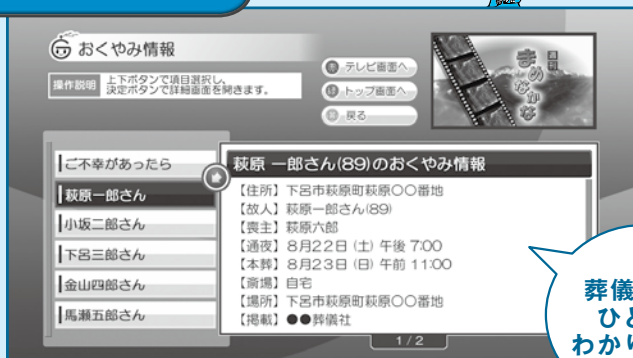

「データ放送」ってなに？

「チャンネル下呂」を視聴中に、リモコンのdボタンを押すとデータ放送画面に切り替えることができます。主に、「青」「赤」「緑」「黄」色ボタンと矢印ボタン、「決定」「戻る」ボタンを使用します。

チャンネル下呂のデータ放送は、生活に役立つ情報をみることができ、とっても便利な機能です。

※お使いのリモコンにより、ボタンの位置は異なります。

「チャンネル下呂」12ch

d ボタンで見られること

- くらしの情報
- 防災・防犯情報
- 地域回覧板
- 保育園・学校情報
- お天気情報
- などなど

市民が主役の
情報番組
週刊
まめなかな

- 季節の話題
- スポーツ
- イベント情報
- などなど

詳しい番組内容は本誌 P15 をご覧ください。

d ボタンを押すとメニュー画面が表示されます。

お昼から100%雨

詳しいお天気わかります!

メニュー画面

メニューの一例をご紹介します!

1 暮らしの情報 → おくやみ情報画面

お知り合いの葬儀日程(葬儀会場・時間)をご確認いただけます。
※掲載に同意された方の情報のみ掲載します。

葬儀日程がひと目でわかります!

2 防災・防犯情報 → 河川・道路カメラ画面

お出かけ前に各地域の道路の状況などをテレビ画面で確認することができます。
※画像は、静止画を15分おきに更新します。

カメラからの映像!

この他にも暮らしに役立つ情報をテレビ画面でご覧いただくことができます。
この機会に下呂ネットサービスにご加入いただき、チャンネル下呂をご利用ください。