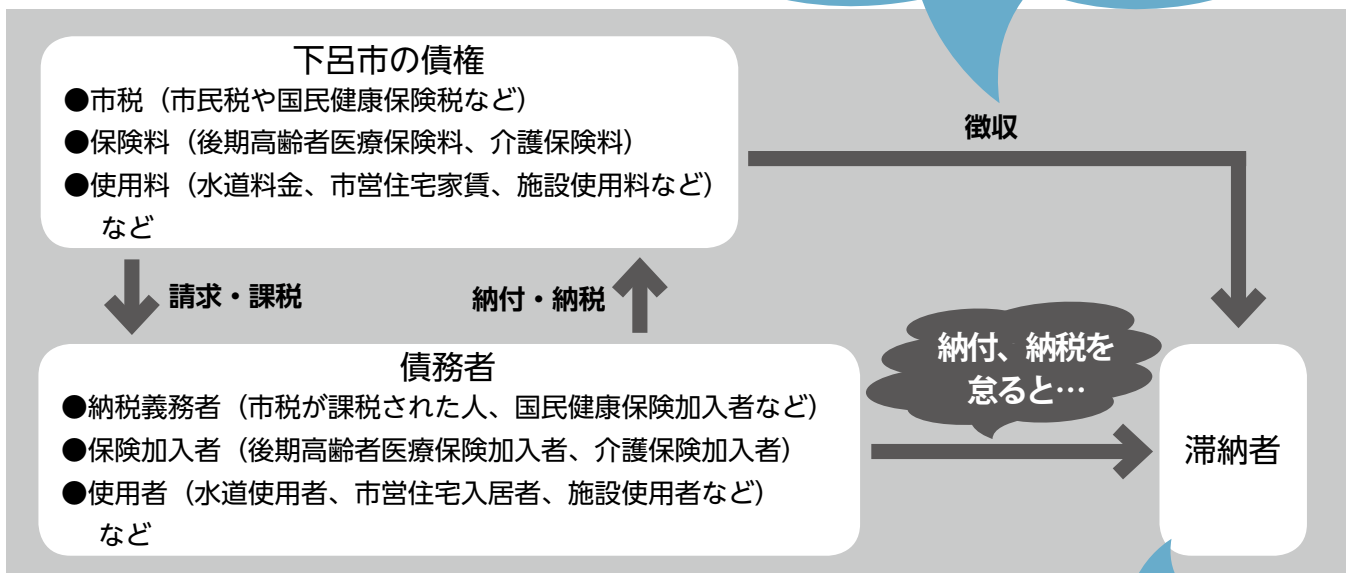

市税、保険料、
使用料など

負担の公平性と自主財源の確保のため適正に債権を管理し 徴収を強化します

市には、市民税や国民健康保険税などの税金（市税）、後期高齢者医療保険料や介護保険料、水道料金や市営住宅の家賃などの使用料、さらには貸付金の返済金など数多くの金銭の債権があります。そして、これらの債権は市が市民のみなさんに行政サービスを提供していくための貴重な財源になっています。

しかし、残念ながら、大多数の人が市税、保険料、使用料などを納期限内にきちんと納めているのに対し、一部の人には納付、納税を怠り滞納しています。そして、この滞納額は市全体で多額となり、深刻な問題となっています。

そこで、市では市民の負担の公平性を保ち、債権の収納率を向上し財源の確保を図るため、全庁を挙げて適正な債権管理と徴収の強化に向けた取り組みを始めています。

【債権管理室】

徴収強化の取り組み

- ◆「下呂市債権管理に関する基本方針」の策定
  債権管理に関する市の考え方などの方針を示しました。
- ◆「下呂市債権管理条例」の制定
  債権の管理を統一して取り扱うための基準を定めました。
- ◆「債権管理室」を設置
  滞納者への対応について、これまでは債権管理部署（税務課、市民課、上下水道課、生活課など）ごとで行っていましたが、今後は徴収が困難な事案や複数の債権が滞納になっている事案は、債権管理室が一括して行います。
- ◆市税以外の滞納処分による徴収
  市税以外の債権の滞納に対しても、法的手続きの上、給与や預貯金、不動産など財産の差し押さえや公売を行っていきます。
- ◆裁判手続きによる徴収
  水道料金や市営住宅家賃などの滞納に対して、裁判所へ支払督促や差し押さえを申し立てていきます。

平成31年4月から、延滞金と督促手数料を徴収します

納期限までに納付されなかった場合、滞納となり督促状や催告書が送付されるほか、本来納めるべき金額のほかに督促手数料と延滞金を合わせて納めなければなりません。

これまで市税や保険料については、督促手数料および延滞金を徴収していましたが、平成31年4月からは市税や保険料のほかの債権についても、督促手数料や延滞金を徴収します。

傷病や失業、災害などにより、やむを得ない事情でどうしても納期限までに納付できない人は、債権を担当する部署へ早めにご相談ください。