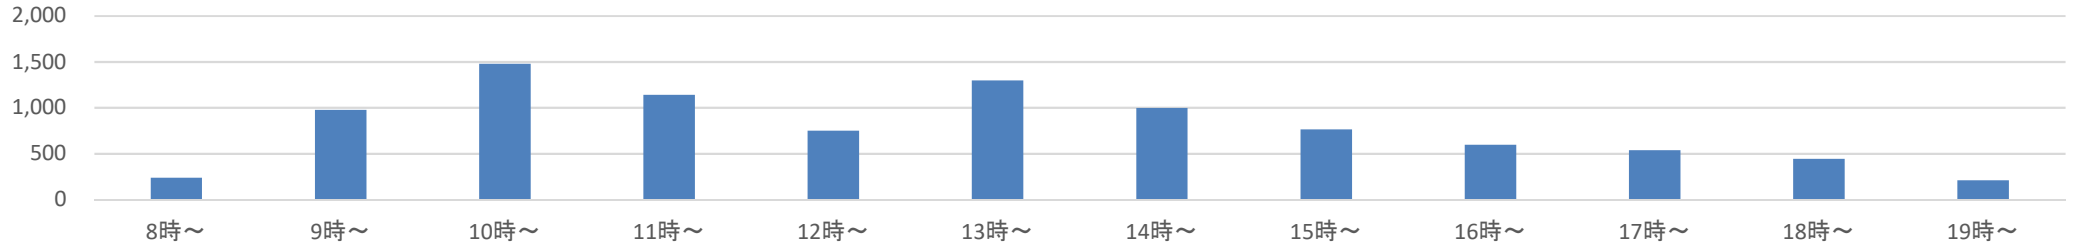

令和3年1月24日執行 岐阜県知事選挙【期日前投票状況(時間別)】

下呂市全域

萩原(星雲会館)

小坂(小坂振興事務所)

下呂(下呂市民会館)

竹原(竹原公民館)

上原(上原診療所)

中原(中原公民館)