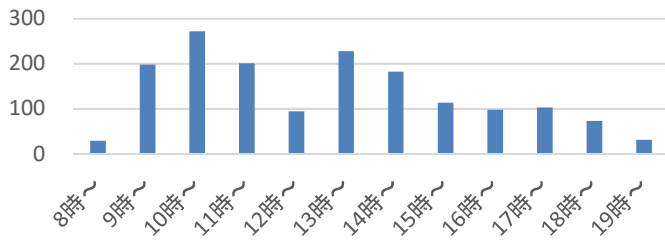

金山(金山振興事務所)