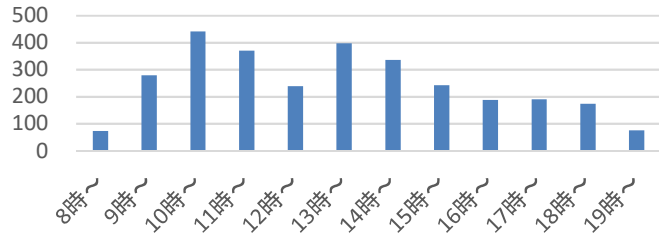

令和3年1月24日執行 岐阜県知事選挙【期日前投票状況(時間別)】

下呂市全域

萩原(星雲会館)

小坂(小坂振興事務所)

下呂(下呂市民会館)

竹原(竹原公民館)

上原(上原診療所)

中原(中原公民館)