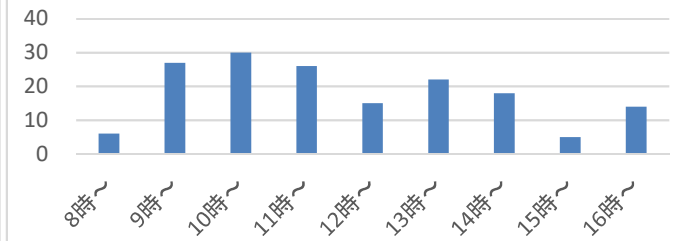

令和3年1月24日執行 岐阜県知事選挙【期日前投票状況(時間別)】

下呂市全域

萩原(星雲会館)

小坂(小坂振興事務所)

下呂(下呂市民会館)

竹原(竹原公民館)

上原(上原診療所)

中原(中原公民館)