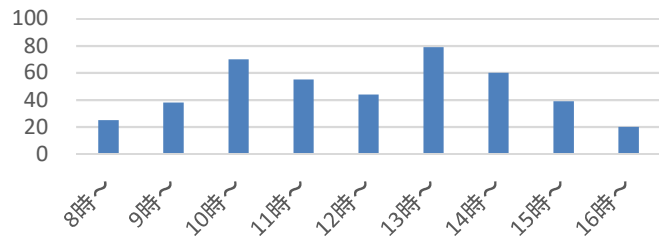

令和3年1月24日執行 岐阜県知事選挙【期日前投票状況(時間別)】

下呂市全域

萩原(星雲会館)

小坂(小坂振興事務所)

下呂(下呂市民会館)

竹原(竹原公民館)

上原(上原診療所)

中原(中原公民館)