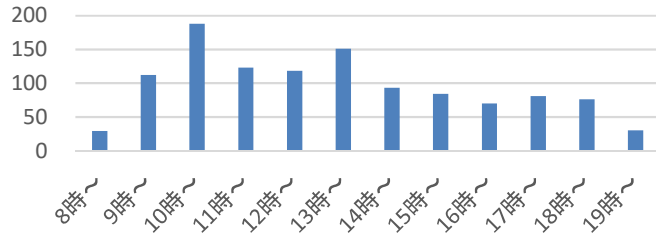

令和3年1月24日執行 岐阜県知事選挙【期日前投票状況(時間別)】

下呂市全域

萩原(星雲会館)

小坂(小坂振興事務所)

下呂(下呂市民会館)

竹原(竹原公民館)

上原(上原診療所)

中原(中原公民館)