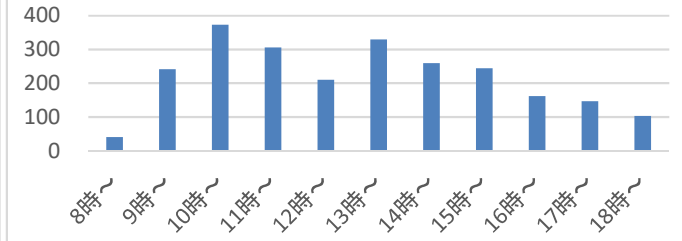

令和3年1月24日執行 岐阜県知事選挙【期日前投票状況(時間別)】

下呂市全域

萩原(星雲会館)

小坂(小坂振興事務所)

下呂(下呂市民会館)

竹原(竹原公民館)

上原(上原診療所)

中原(中原公民館)