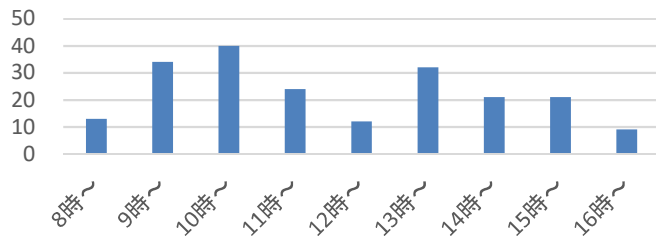

令和3年1月24日執行 岐阜県知事選挙【期日前投票状況(時間別)】

下呂市全域

萩原(星雲会館)

小坂(小坂振興事務所)

下呂(下呂市民会館)

竹原(竹原公民館)

上原(上原診療所)

中原(中原公民館)