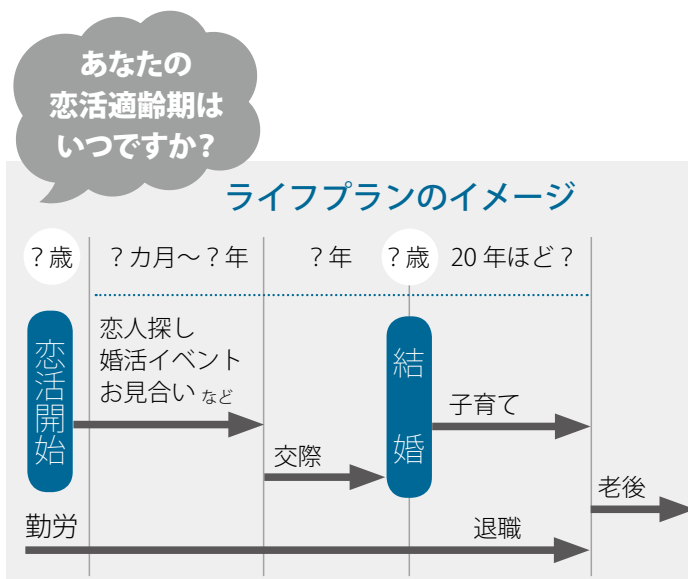

第14回全日本都道府県対抗少年剣道優

勝大会出場【9月15日 大阪府】

▽藤森良人(馬瀬武道館)

※スポーツ・文化活動で全国大会などに
出場する選手・団体に対して激励金を交
付しています。詳細は、市ホームページ
または市民活動推進課までお問い合わせ
ください。

「恋活」はじめませんか？

厚生労働白書によると、18歳～34歳のおよそ9割が「いずれは結婚したい」と思っているにもかかわらず、男性のおよそ4人に1人、女性の7人に1人が50歳までに一度も結婚をしていないという結果が出ています。

「結婚」「子どもや家庭」について真剣に考えたことがありますか？「いつかは…」「そのうち…」ではなく、家族を含むこれからのライフプランを立てて、きちんと目標（ゴール）を設定してみましょう。「恋活開始」は、遅すぎることはありません。待っているだけでなく一歩踏み出しませんか？ 【社会福祉課】

下呂市結婚相談所リチェ.netが恋活を応援します

リチェ.netは、下呂市の委託による結婚相談所ですので、安心してご利用ください。入会金・年会費は無料です。